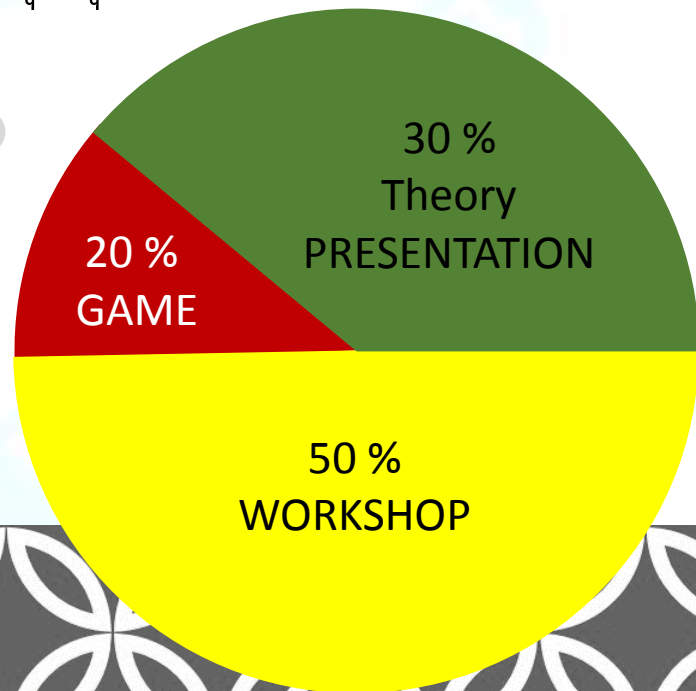

www.bizinThai.com : FB/LeanBIZ :
bit@bizinThai.com : Tel.6699 327 8256